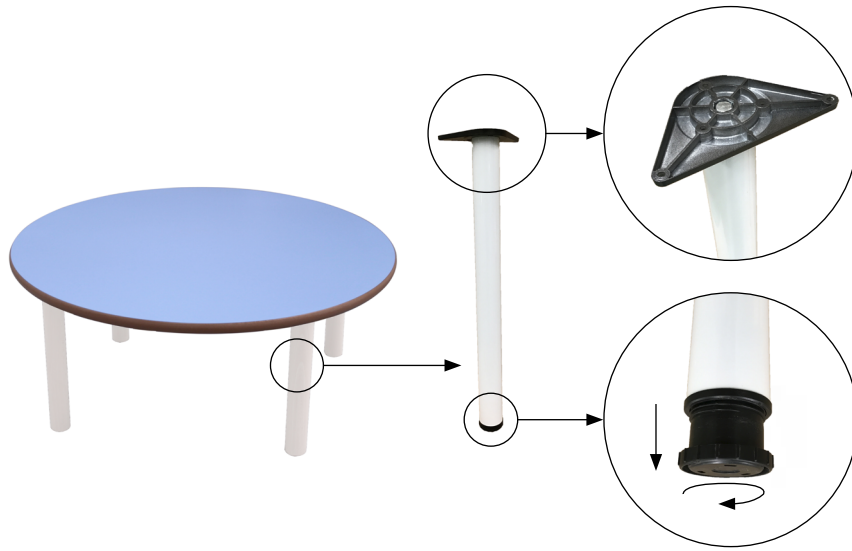

Mesa redonda

Mesa de adulto redonda, compuesta por cuatro patas de tubo metálico de Ø60 x 1,5 mm con acabado en pintura Epoxi y una tapa en tablero MDF laminado de 21 mm de espesor, con cantos redondeados y superficie y contratiro de laminado de alta presión (HPL). Incorpora conteras niveladoras para evitar que cojee. Acabado de estructura en pintura Epoxi. Íntegramente desmontable, reduciendo así el impacto ambiental en su transporte.

Medidas tablero

Ø 80 cm

Ø 100 cm

Ø 120 cm

Acabados tablero

Tallas

Medidas

Referencia

Acabado patas

64 cm

71 cm

76 cm

Ø 80 cm
Ø 100 cm
Ø 120 cm

500619.80
500619.100
500619.120

* otros colores consultar