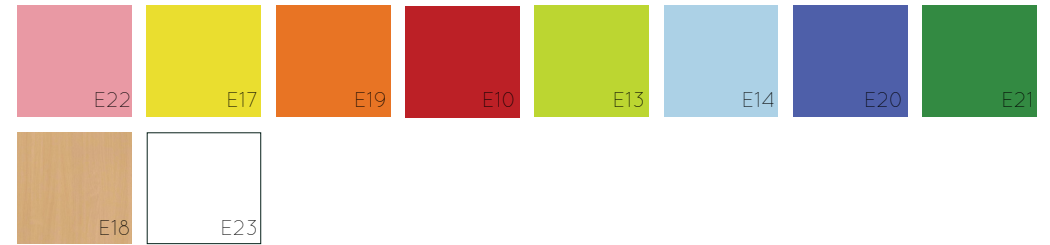

Mesa redonda

Mesa de adulto redonda, compuesta por cuatro patas de tubo metálico de Ø60 x 1,5 mm con acabado en pintura Epoxi y una tapa en tablero MDF laminado de 21 mm de espesor, con cantos redondeados y superficie y contratiro de laminado de alta presión (HPL). Incorpora conteras niveladoras para evitar que cojee. Acabado de estructura en pintura Epoxi. Íntegramente desmontable, reduciendo así el impacto ambiental en su transporte.

Medidas tablero

Ø 80 cm

Ø 100 cm

Ø 120 cm

Acabados tablero

Tallas

Medidas

Referencia

Acabado patas

64 cm

71 cm

76 cm

Ø 80 cm
Ø 100 cm
Ø 120 cm

500619.80
500619.100
500619.120

* otros colores consultar